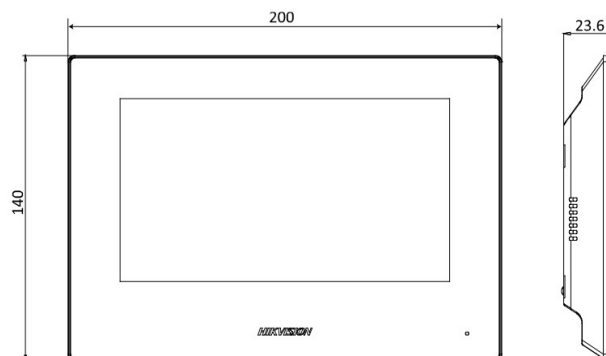

Wersja Bluetooth	/
Standard 3G/4G	/
Zigbee	/
Interfejsy urządzenia	
Wejście alarmu	8-kanalowe wejścia alarmowe
Interfejs sieciowy	1 RJ-45 10/100 Mb/s, samoadaptacyjny
TAMPER	/
RS-485	1
USB:	/
Karta TF	Maksymalnie 128 GB, SD 2.0 lub w niższej wersji
Wyjście alarmowe	2
Interfejs zasilania	1
Ogólne	
Przycisk	0
Instalacja	Montaż natynkowy
Wskaźnik LED	0
Waga	Z opakowaniem: 683 g Bez opakowania: 355 g
Stopień ochrony	/
Temperatura robocza	-10°C do 55°C (14°F do 131°F)
Wilgotność robocza	Od 10% do 90%
Wymiary	200 mm × 140 mm × 15,1 mm (7,9" × 5,5" × 0,6")
Akumulator	/
Środowisko aplikacji	Wewnątrz
Pobór mocy	≤ 7 W
Język	Angielski, francuski, portugalski (Brazylia), hiszpański, rosyjski, niemiecki, włoski, polski, arabski, turecki, wietnamski, węgierski, holenderski, rumuński, czeski, bułgarski, ukraiński, chorwacki, serbski, grecki, portugalski, słowacki

Wymiary

Dostępny model

DS-KH7320-WTE1-W