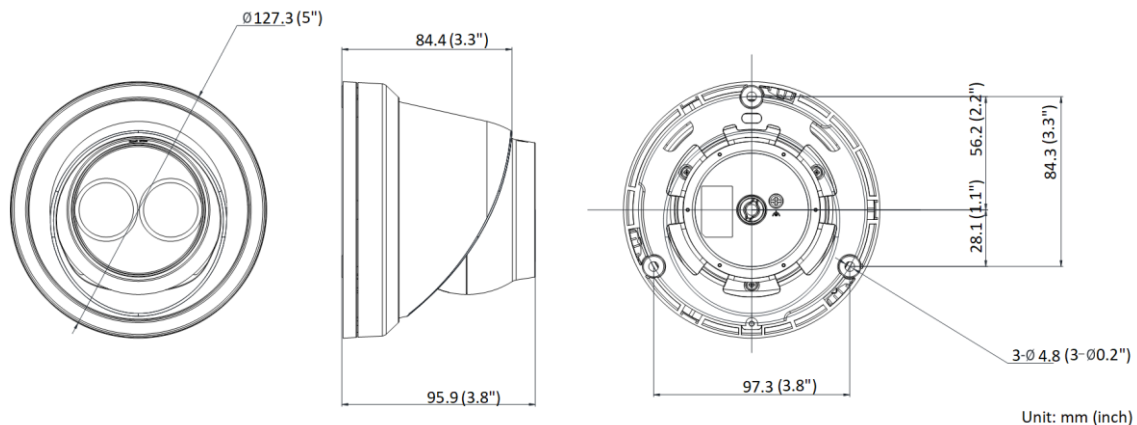

▪ Available Model

DS-2CD2355FWD-I (2.8/4/6 mm)

DS-2CD2355FWD-I (2.8 mm) (Black)

▪ Dimension

▪ Accessory

▪ Optional

DS-1271ZJ-130-TRL Pendant Mount	DS-1273ZJ-130B-TRL Wall Mount	DS-1280ZJ-DM8 Junction Box	DS-1281ZJ-M Inclined Ceiling Mount	DS-1276ZJ-SUS Corner Mount
				
DS-1273ZJ-130-TRL Wall Mount	DS-1275ZJ-SUS Vertical Pole Mount			