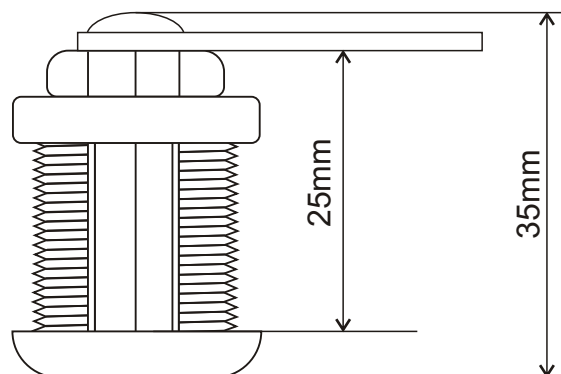

KOD: **RAZ25** v1.0/1  
 NAZWA: **Zamek okrągły uniwersalny 25**

### PRZEZNACZENIE

Zamek okrągły uniwersalny 25 przeznaczony jest do drzwi przednich i tylnych szaf RACK typu RWA, RW, RWD.

### DANE TECHNICZNE

Wymiary:	D= 35 [mm, +/-2]
Waga netto/brutto:	0,06 / 0,062 [kg]
Zastosowanie:	do wewnątrz
Uwagi:	dwa klucze w komplecie