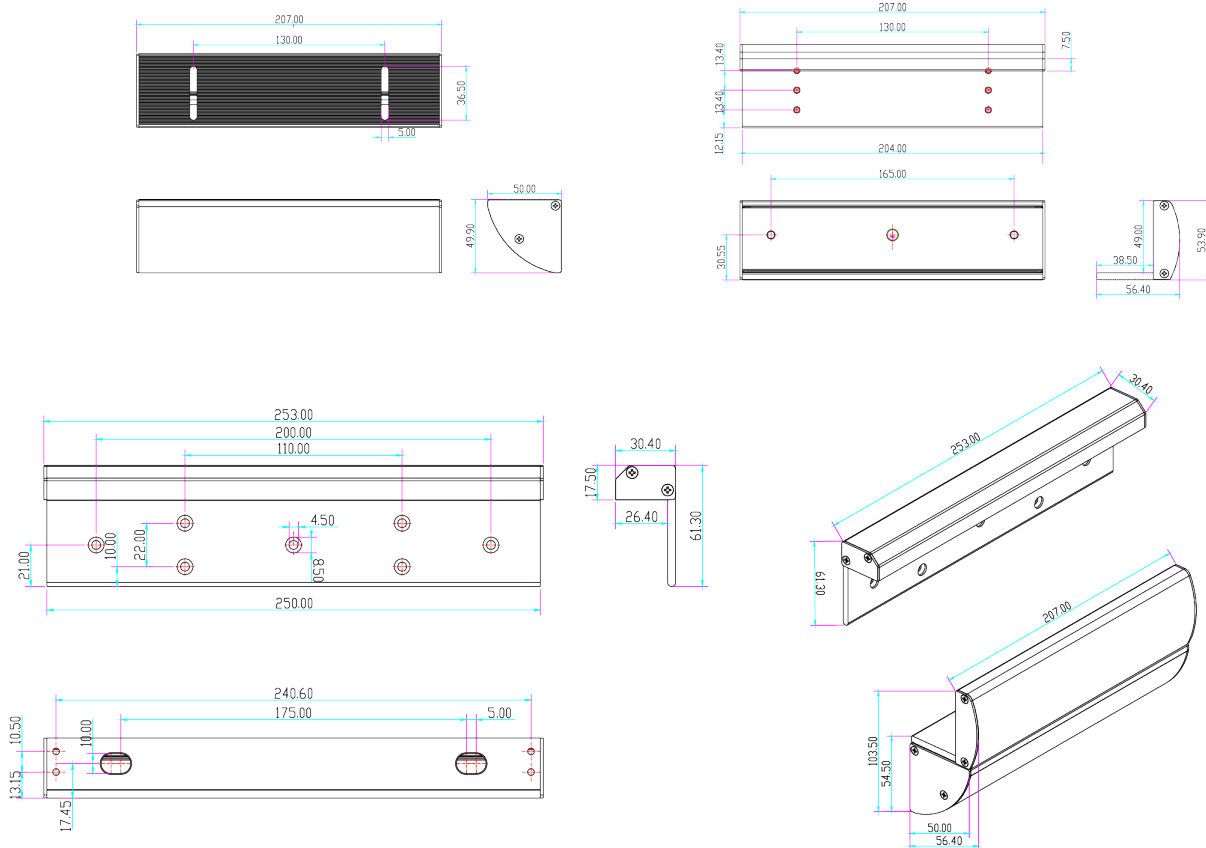

# BK-600ZLC2 UCHWYT MONTAŻOWY TYPU "ZL" Z MASKOWNICĄ DO DRZWI OTWIERANYCH DO WEWNĄTRZ

Kod produktu: **BK-600ZLC2**

do montażu zwory EL-600SL2, EL-600TSL2

## OPIS

Uchwyt montażowy typu "ZL" z maskownicą do drzwi otwieranych do wewnątrz.

## Wymiary

## Montaż