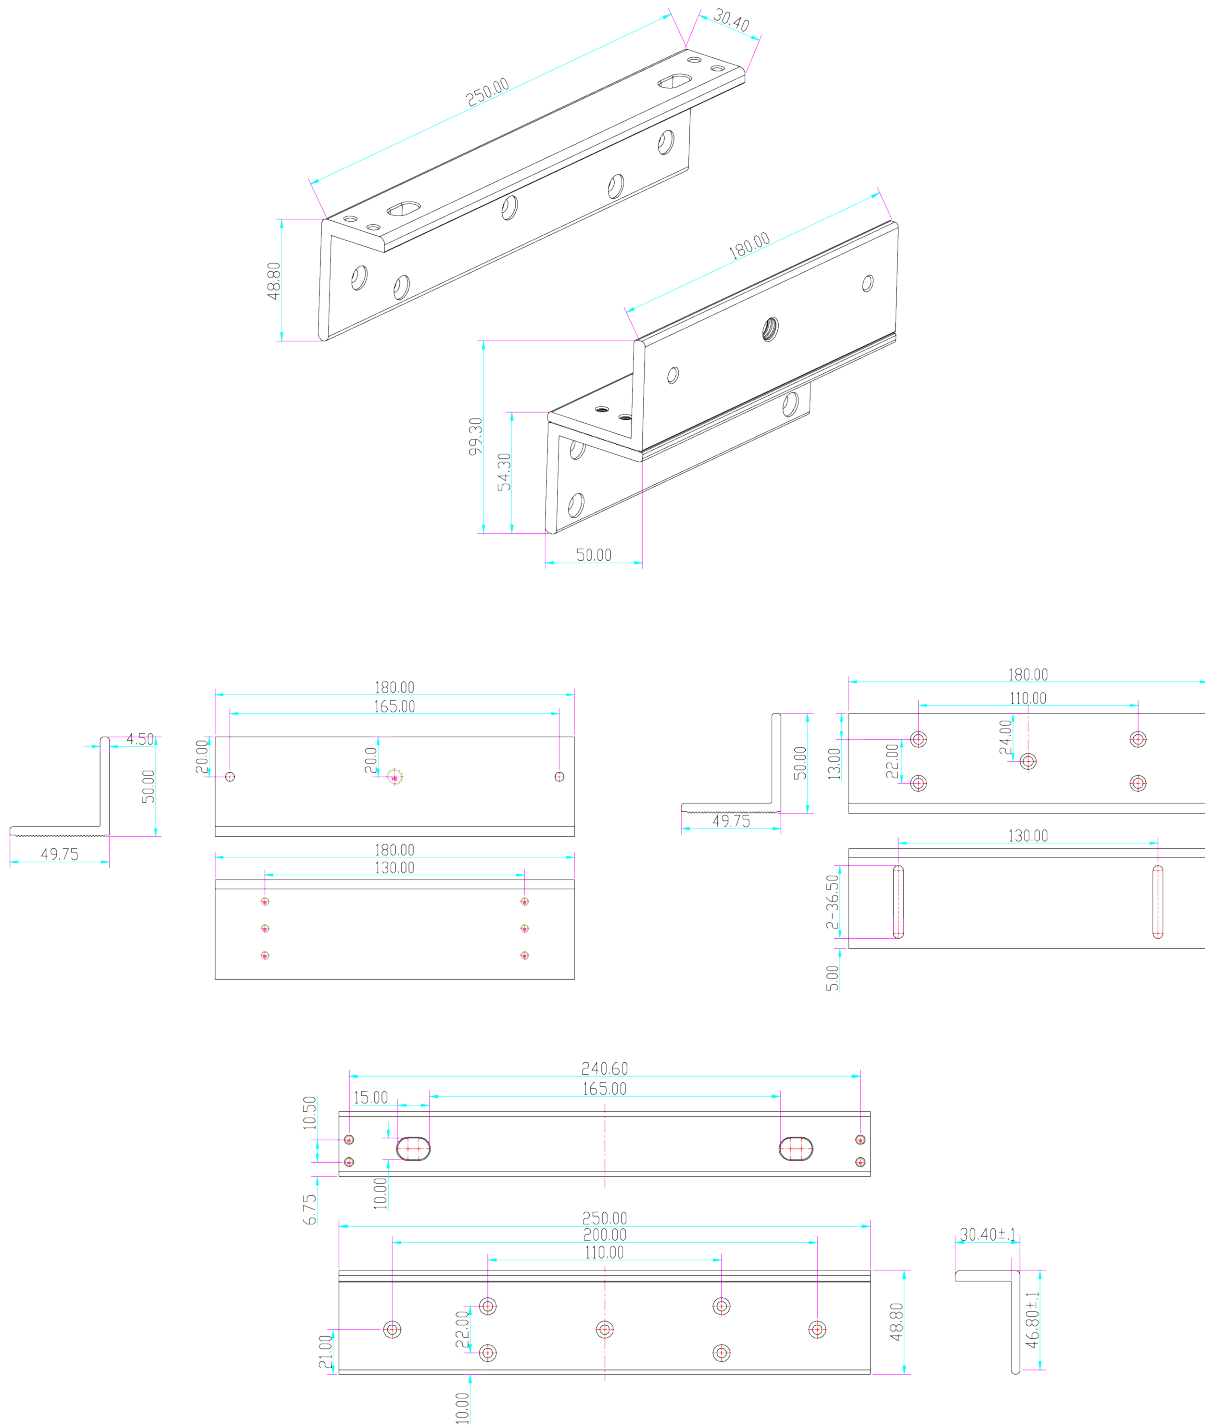

BK-600ZL2 UCHWYT MONTAŻOWY TYPU "ZL" DO DRZWI OTWIERANYCH DO WEWNĄTRZ

Kod produktu: **BK-600ZL2**

do montażu zwory EL-600SL2, EL-600TSL2

OPIS

Uchwyt przeznaczony do montażu zwory na drzwiach otwierających się do wewnątrz.

Wymiary

Montaż