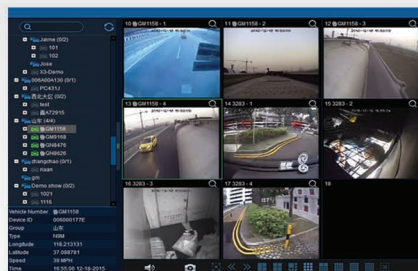

IN-M-AHDM-DVR-HDD/3G/GPS/WIFI-I

4 kanałowy rejestrator mobilny

- Obsługa do 4 kamer AHD-M 720p i 1 kamery IP 1.3MP
- Audio - 5 wejść, 1 wyjście
- Rejestracja na dysku (do 2TB) lub na karcie SD (do 128GB)
- Kieszeń na dysk wyposażona w system antywibracyjny
- Tryby nagrywania: Zapłon, ręczny, kalendarz, alarm
- G-sensor - detektor przeciążenia podczas jazdy
- Lokalizacja położenia przez odbiornik GPS
- Interfejsy komunikacyjne: LAN, Wifi oraz 3G.

CMS

Zintegrowany system podglądu, odtwarzania i zarządzania:

- Podgląd obrazu na żywo z rejestratorów mobilnych
- Centralne zarządzanie alarmami
- Alarmowanie operatora przy opuszczeniu strefy dozwolonej
- Alarmowanie operatora przy wjechaniu do strefy zabronionej
- Zdalna konfiguracja rejestratorów
- Odtwarzanie danych wideo wraz z pozycją na mapie
- Automatyczne archiwizacja danych z rejestratora na serwer poprzez sieć Wifi
- Aplikacja mobilna na urządzeniu z systemem Android

Telewizja Mobilna AHD

IN-M-AHDM-K23IR

Kamera kolorowa z funkcją Dzień/Noc

- Przetwornik 1/3"
- Rozdzielczość AHD-M - 720p
- Zasięg IR 8m. 12szt. diod IR
- Obiektyw 3.6mm
- Funkcje: AWB, BLC, AGC
- Obudowa zewnętrzna, metalowa, wzmocniona, wodoszczelna IP67
- Zasilanie 12VDC 120mA (Zasilanie z rejestratora)
- Wymiary 75mm x 60mm x 60mm