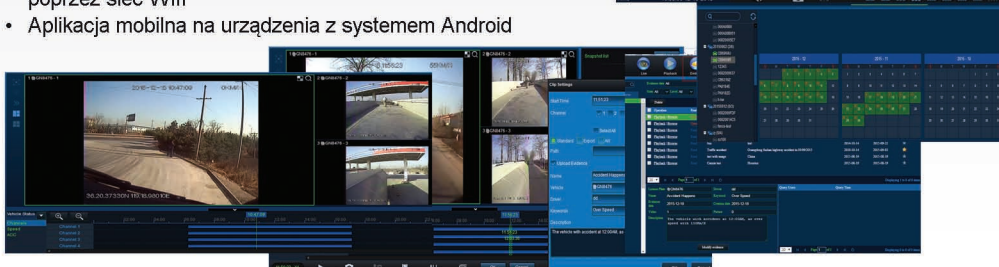

Telewizja Mobilna AHD

System mobilny w technologii AHD marki Introx to profesjonalne rozwiązanie dla: transportu publicznego, ośrodków egzaminacyjnych, służb miejskich, konwojów, pojazdów budowlanych i maszyn przemysłowych. Wysoka rozdzielczość zapisu, bogata funkcjonalność oraz świetna jakość urządzeń sprawiają, iż jest to doskonały wybór dla aplikacji mobilnych.

IN-M-AHDM-DVR-HDD/3G/GPS/WIFI-I

4 kanałowy rejestrator mobilny

- Obsługa do 4 kamer AHD-M 720p i 1 kamery IP 1.3MP
- Audio - 5 wejść, 1 wyjście
- Rejestracja na dysku (do 2TB) lub na karcie SD (do 128GB)
- Kieszeń na dysk wyposażona w system antywibracyjny
- Tryby nagrywania: Zapłon, ręczny, kalendarz, alarm
- G-sensor - detektor przeciążenia podczas jazdy
- Lokalizacja położenia przez odbiornik GPS
- Interfejsy komunikacyjne: LAN, Wifi oraz 3G.

CMS

Zintegrowany system podglądu, odtwarzania i zarządzania:

- Podgląd obrazu na żywo z rejestratorów mobilnych
- Centralne zarządzanie alarmami
- Alarmowanie operatora przy opuszczeniu strefy dozwolonej
- Alarmowanie operatora przy wjechaniu do strefy zabronionej
- Zdalna konfiguracja rejestratorów
- Odtwarzanie danych wideo wraz z pozycją na mapie
- Automatyczne archiwizacja danych z rejestratora na serwer poprzez sieć Wifi
- Aplikacja mobilna na urządzeniu z systemem Android

Telewizja Mobilna AHD

IN-M-AHDM-K23IR

Kamera kolorowa z funkcją Dzień/Noc

- Przetwornik 1/3"
- Rozdzielczość AHD-M - 720p
- Zasięg IR 8m. 12szt. diod IR
- Obiektyw 3.6mm
- Funkcje: AWB, BLC, AGC
- Obudowa zewnętrzna, metalowa, wzmocniona, wodoszczelna IP67
- Zasilanie 12VDC 120mA (Zasilanie z rejestratora)
- Wymiary 75mm x 60mm x 60mm