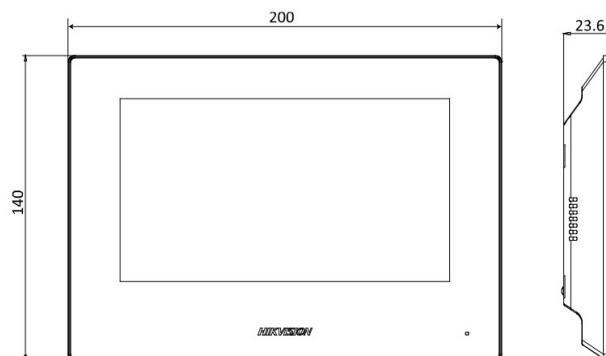

Wersja Bluetooth	/
Standard 3G/4G	/
Zigbee	/
Interfejsy urządzenia	
Wejście alarmu	8-kanałowe wejścia alarmowe
Interfejs sieciowy	1 RJ-45 10/100 Mb/s, samoadaptacyjny
TAMPER	/
RS-485	1
USB:	/
Karta TF	Maksymalnie 128 GB, SD 2.0 lub w niższej wersji
Wyjście alarmowe	2
Interfejs zasilania	1
Ogólne	
Przycisk	0
Instalacja	Montaż natynkowy
Wskaźnik LED	0
Waga	Z opakowaniem: 683 g Bez opakowania: 355 g
Stopień ochrony	/
Temperatura robocza	-10°C do 55°C (14°F do 131°F)
Wilgotność robocza	Od 10% do 90%
Wymiary	200 mm × 140 mm × 15,1 mm (7,9" × 5,5" × 0,6")
Akumulator	/
Środowisko aplikacji	Wewnątrz
Pobór mocy	≤ 7 W
Język	Angielski, francuski, portugalski (Brazylia), hiszpański, rosyjski, niemiecki, włoski, polski, arabski, turecki, wietnamski, węgierski, holenderski, rumuński, czeski, bułgarski, ukraiński, chorwacki, serbski, grecki, portugalski, słowacki

Wymiary

Dostępny model

DS-KH7320-WTE1