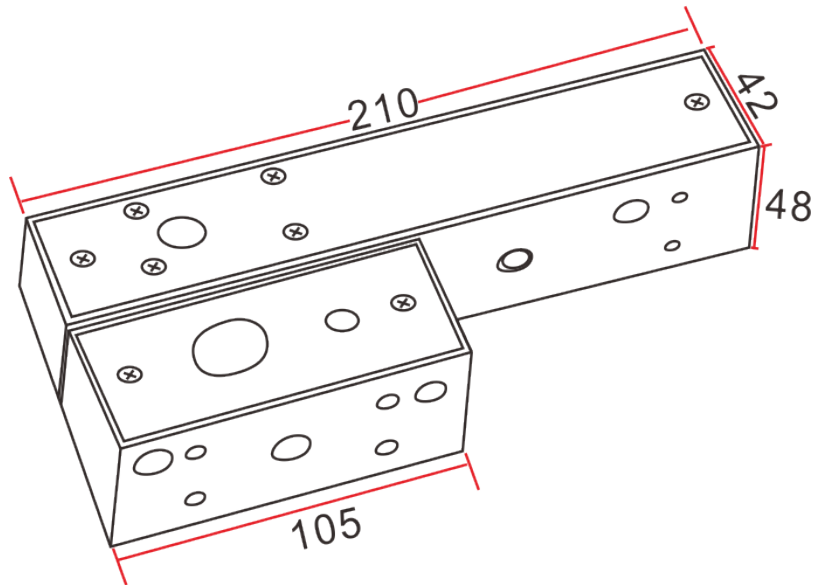

EBB-1300S UCHWYT ELEKTROZAMKA DO MONTAŻU NAWIERZCHNIOWEGO

Kod produktu: **EBB-1300S**

do montażu elektrozamka EB-1300R

OPIS

Uchwyt umożliwiający montaż elektrozamka trzpienowego EB-1300R w sposób nawierzchniowy.

Wymiary

Montaż