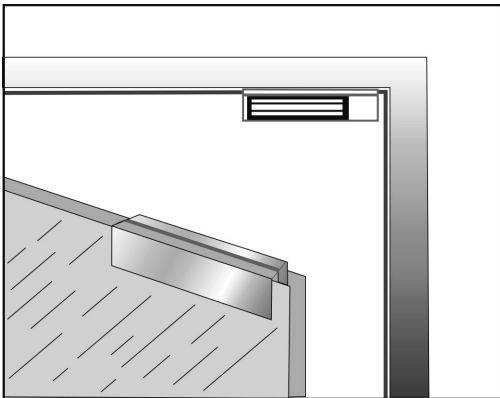

BK-800UL UCHWYT MONTAŻOWY TYPU "UL" DO DRZWI SZKŁANYCH OTWIERANYCH NA ZEWNĄTRZ

Kod produktu: **BK-800UL**

do montażu zwory EL-800SL, EL-800DSL

OPIS

Uchwyt przeznaczony do montażu płytki na drzwiach szklanych.

Wymiary

Montaż

Grubość drzwi: 8-12 mm