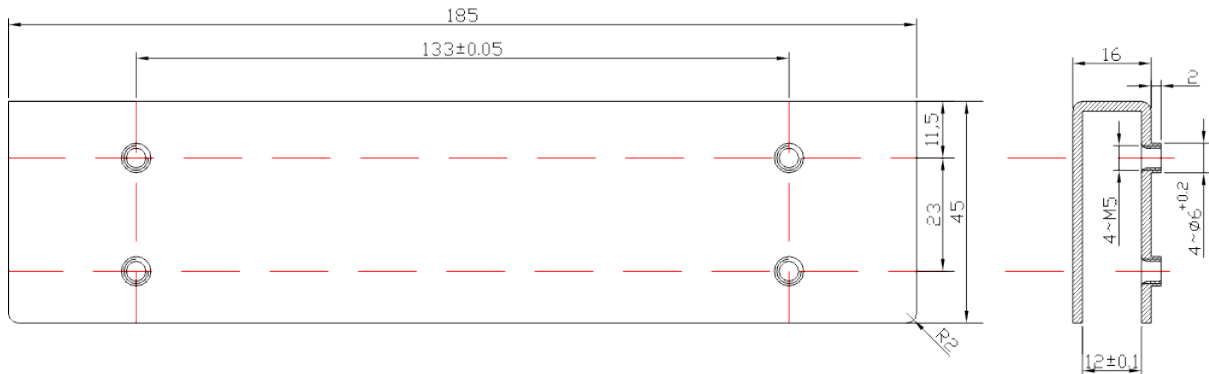

BK-800UL UCHWYT MONTAŻOWY TYPU "UL" DO DRZWI SZKŁANYCH OTWIERANYCH NA ZEWNĄTRZ

Kod produktu: **BK-800UL**

do montażu zwory EL-800SL, EL-800DSL

OPIS

Uchwyt przeznaczony do montażu płytki na drzwiach szklanych.

Wymiary

Montaż

Grubość drzwi: 8-12 mm