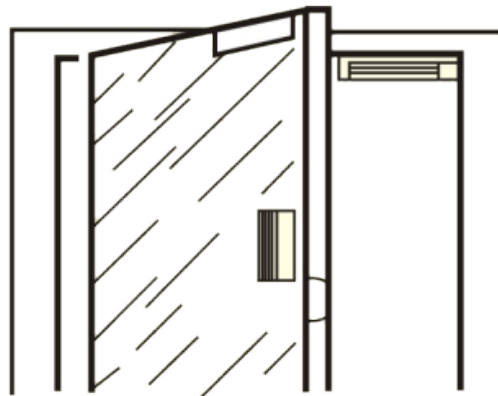

BK-800UL UCHWYT MONTAŻOWY TYPU "UL" DO DRZWI SZKŁANYCH OTWIERANYCH NA ZEWNĄTRZ

Kod produktu: **BK-800UL**

do montażu zwory EL-800SL, EL-800DSL

OPIS

Uchwyt przeznaczony do montażu płytki na drzwiach szklanych.

Wymiary

Montaż

Grubość drzwi: 8-12 mm