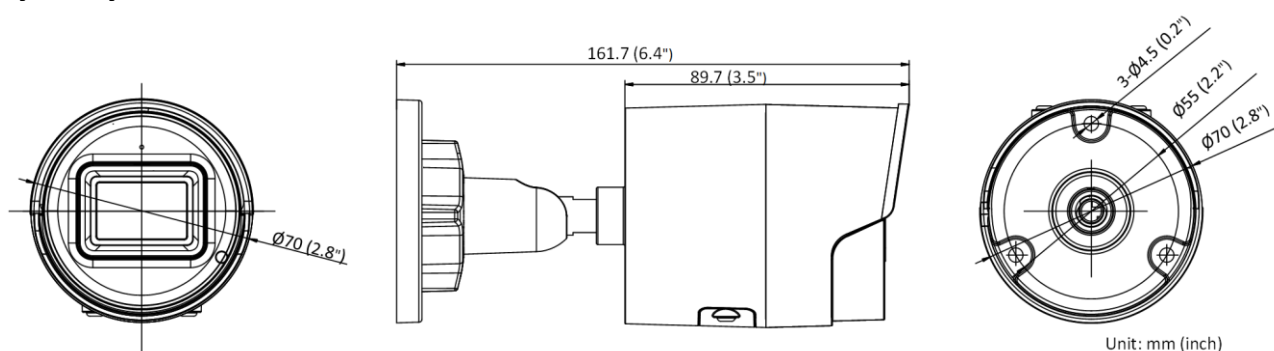

▪ Dostępne modele

DS-2CD2046G2-I(2.8 mm, 4 mm, 6 mm)

DS-2CD2046G2-IU(2.8 mm, 4 mm, 6 mm)

▪ Wymiary